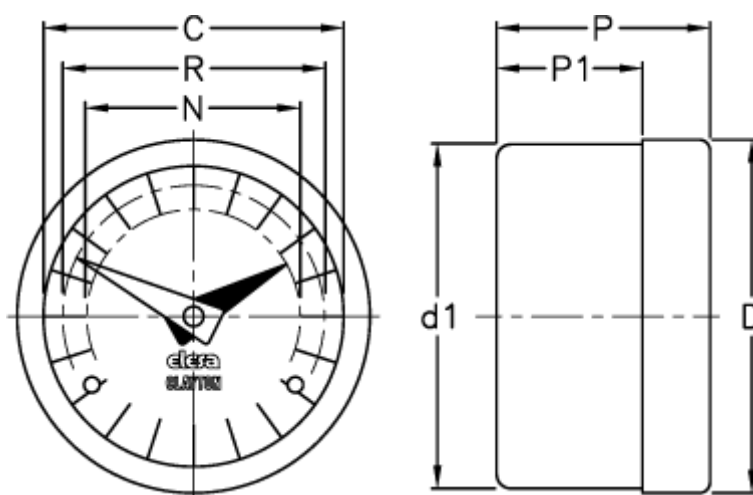

Varenummer: 2307070021
Beskrivelse: E+G Indikator
GA11-0010-D

Mål

C	=	42
D	=	49.8
D1	=	48.2
N	=	30
P	=	30
P1	=	23.0
R	=	37